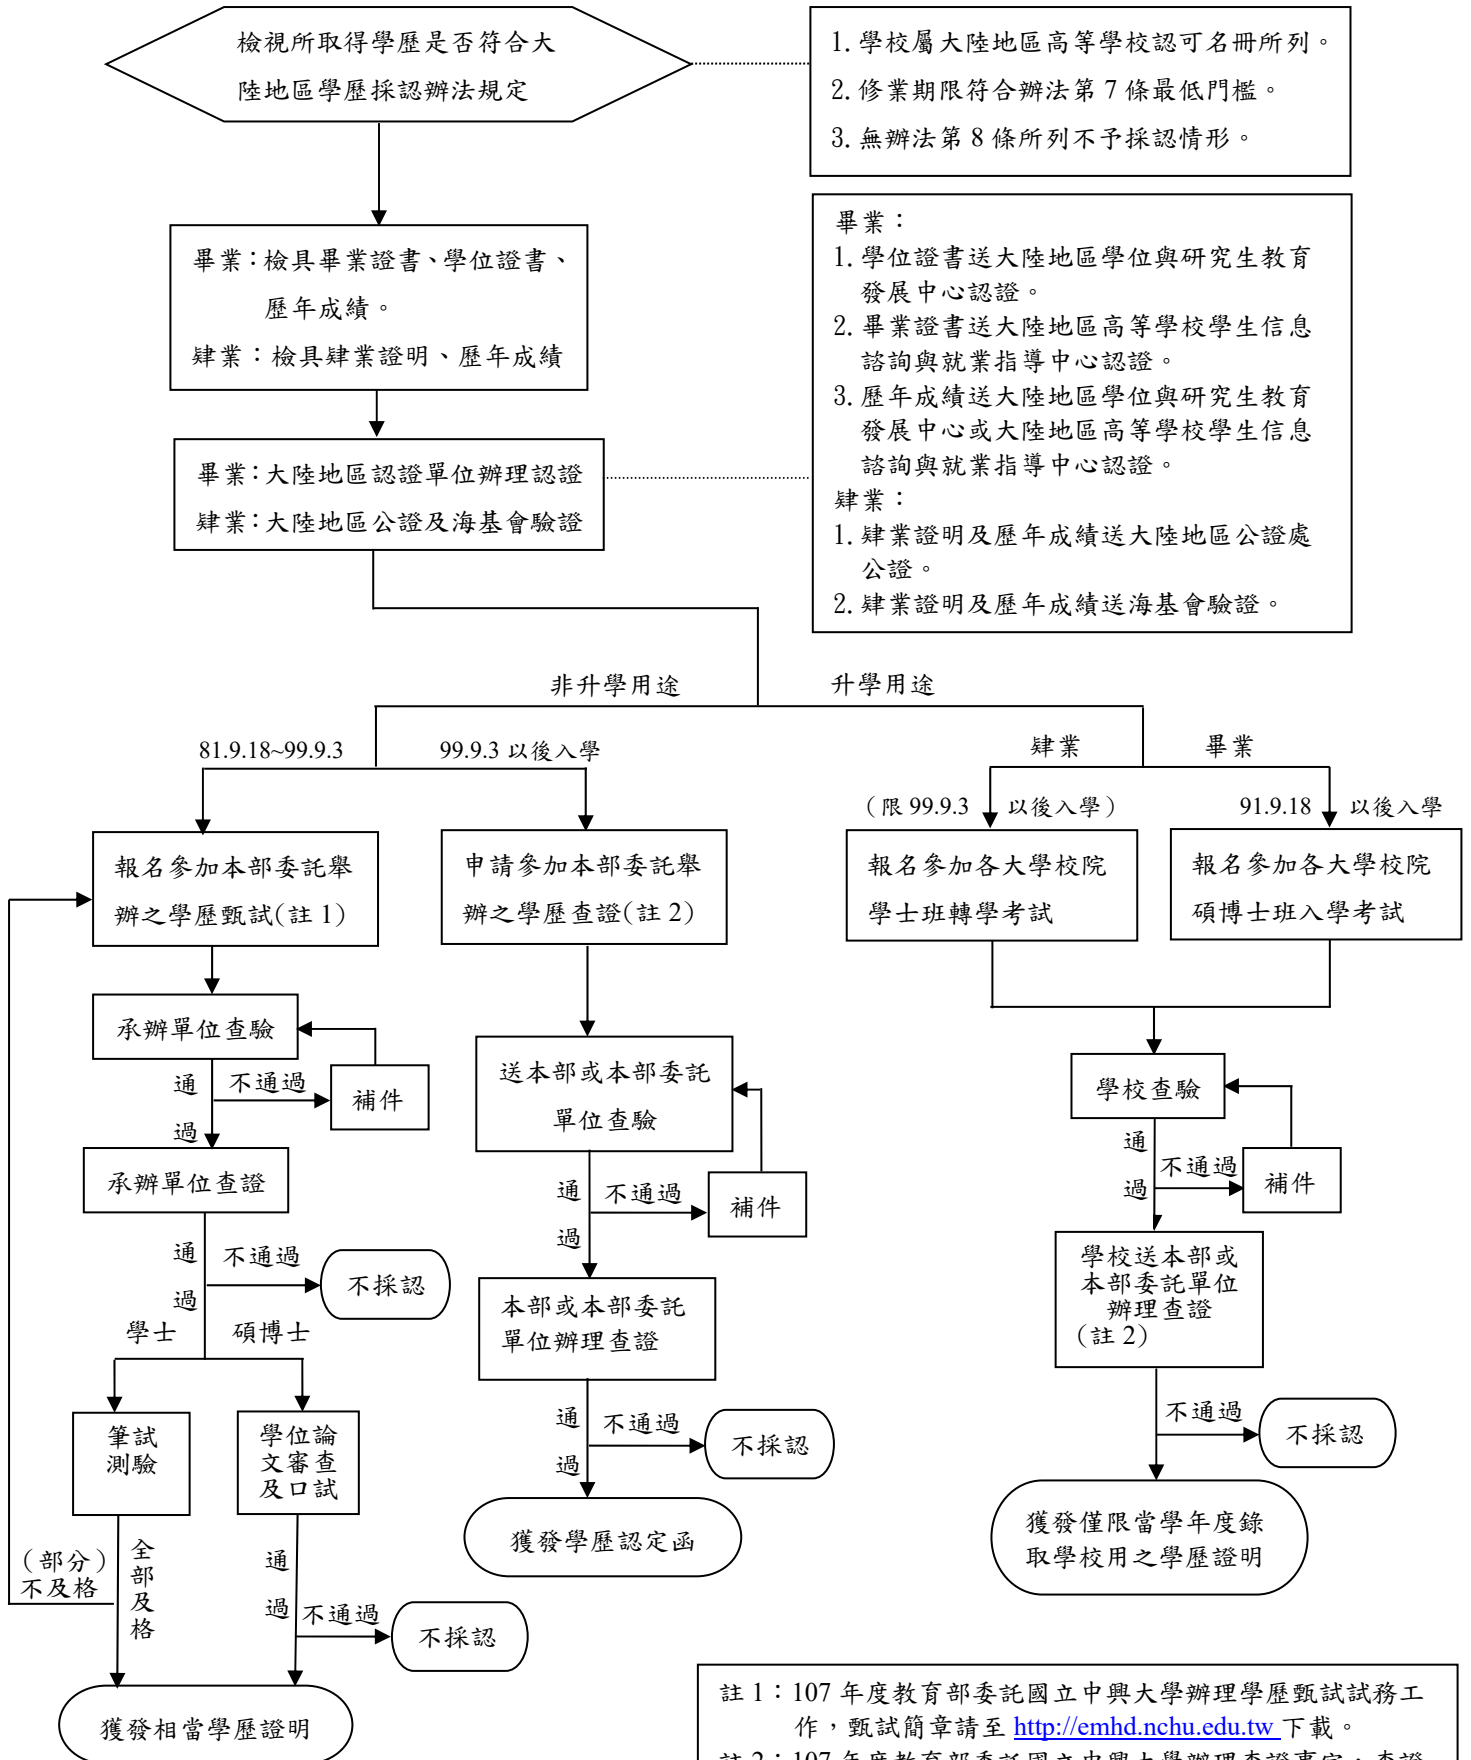

# 修法後大陸地區高等學校或機構學歷採認流程圖

註 1：107 年度教育部委託國立中興大學辦理學歷甄試試務工作，甄試簡章請至 <http://emhd.nchu.edu.tw> 下載。

註 2：107 年度教育部委託國立中興大學辦理查證事宜，查證網址詳見 <http://emhd.nchu.edu.tw/VMHD.htm>。

註 3：另依大陸地區學歷採認辦法第 6 條規定查證認定有疑義時，應補辦大陸地區公證處公證及海基會驗證。

註 4：另有關無須辦理公、驗證、認證的文件（如入出境證明、校曆、學位論文、身分證件等），請依相關規定檢具。